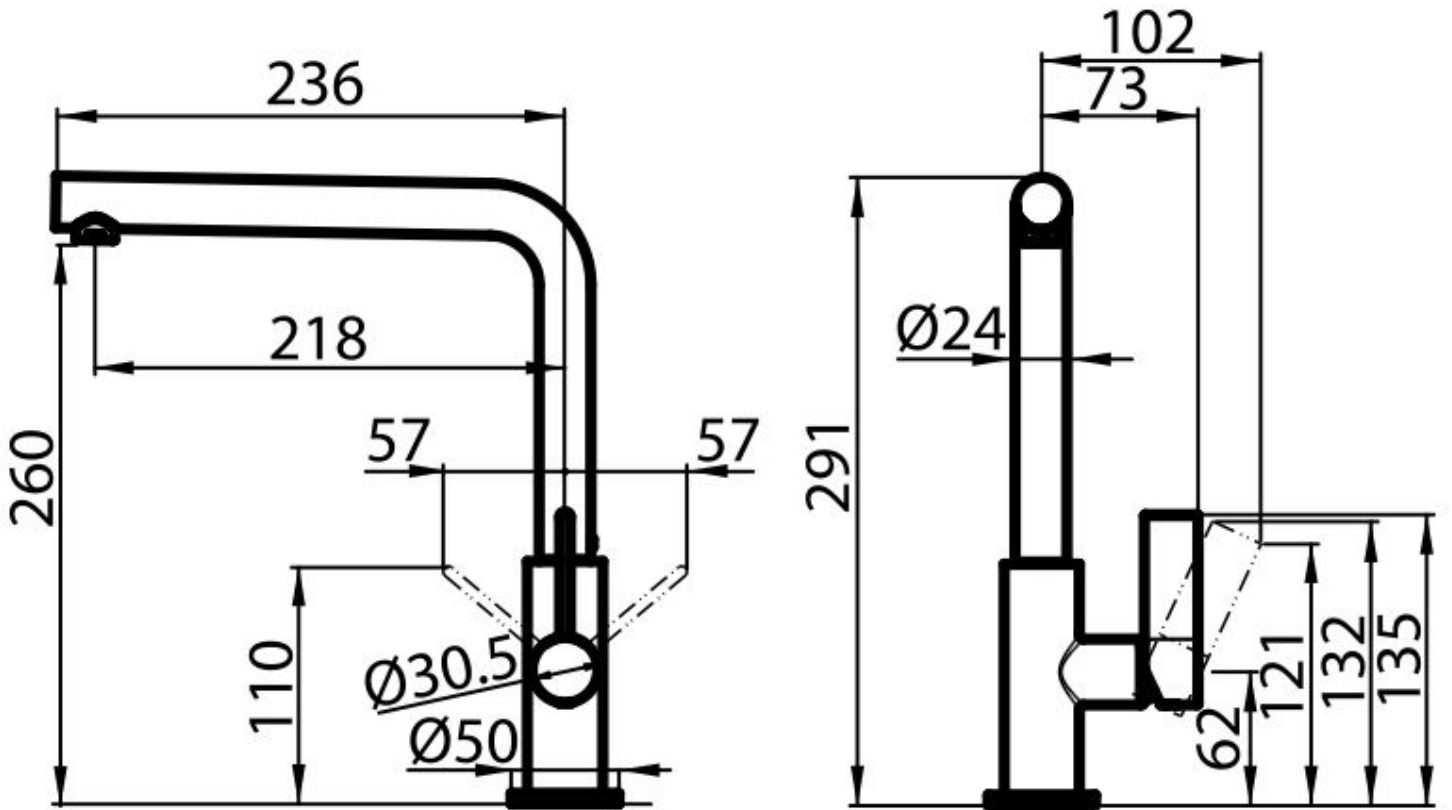

---

Foro mixer ø35 mm

---

Ingombro posteriore 35mm

---

Spessore max top 40 mm

---

## DATI TECNICI